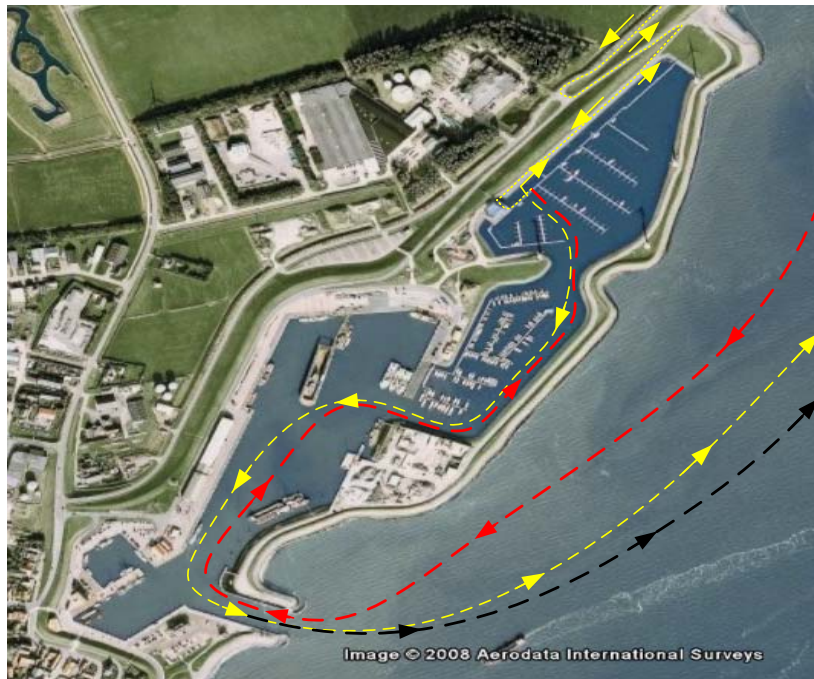

# Haven Texel

Groep 1

Groep 2

**Traject 20 km 3 maal  
gefietst totaal 60 km**